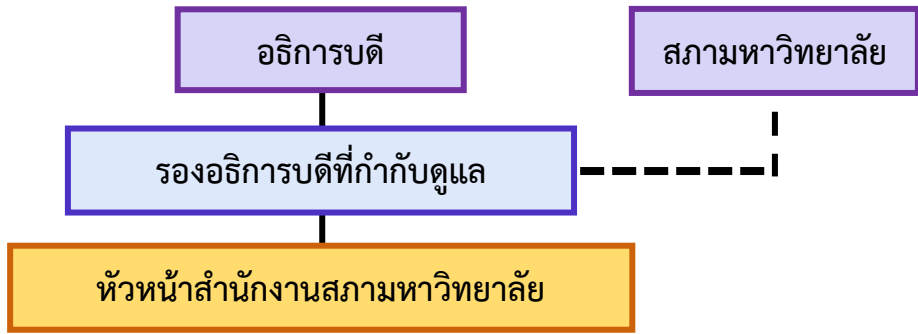

โครงสร้างบริหารจัดการ (Organization Chart)

สำนักงานสภามหาวิทยาลัย

ตามข้อ ๔ (๑๐) ของประกาศมหาวิทยาลัยวลัยลักษณ์ เรื่อง การแบ่งส่วนงาน
ของสำนักงานอธิการบดี สำนักวิชา สถาบัน ศูนย์ หรือหน่วยงานที่เรียกชื่ออย่างอื่น พ.ศ. ๒๕๖๙
(ฉบับลงวันที่ ๒๗ มีนาคม พ.ศ. ๒๕๖๙)

โครงสร้างการบริหาร (Administration Chart)

สำนักงานสภามหาวิทยาลัย

โครงสร้างการปฏิบัติการ (Activity Chart)

สำนักงานสภามหาวิทยาลัย