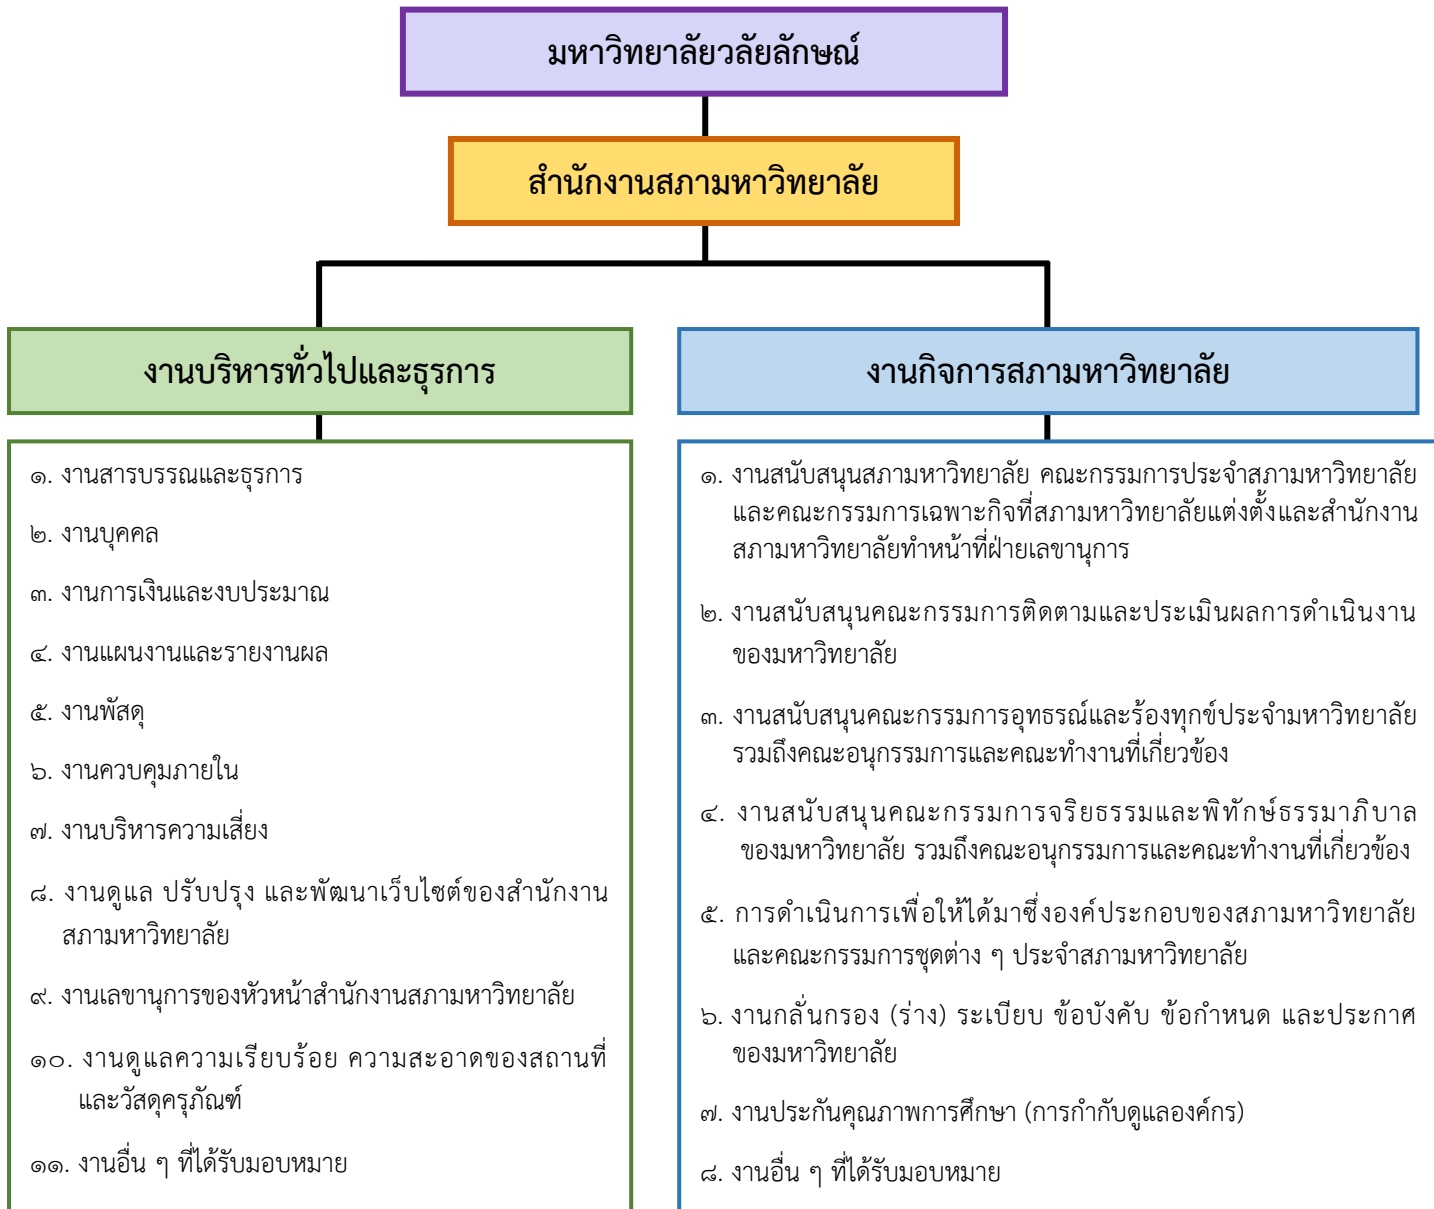

โครงสร้างบริหารจัดการ (Organization Chart)

สำนักงานสภามหาวิทยาลัย

ตามข้อ ๔ (๑๐) ของประกาศมหาวิทยาลัยวลัยลักษณ์ เรื่อง การแบ่งส่วนงาน
ของสำนักงานอธิการบดี สำนักวิชา สถาบัน ศูนย์ หรือหน่วยงานที่เรียกชื่ออย่างอื่น พ.ศ. ๒๕๖๙
(ฉบับลงวันที่ ๒๗ มีนาคม พ.ศ. ๒๕๖๙)

โครงสร้างการบริหาร (Administration Chart)

สำนักงานสภามหาวิทยาลัย

โครงสร้างการปฏิบัติการ (Activity Chart)

สำนักงานสภามหาวิทยาลัย